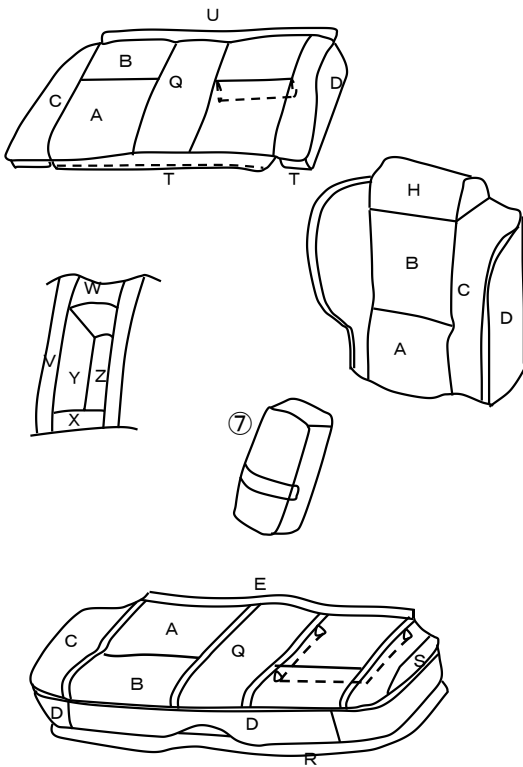

フロントシート

2017年10月16日

フロントシートカバーAssy各部の名称(分解図参照)	
ソーイング協会(案)	
記号	名称
A	天板メイン
B	天板前(天板アッパー)
C	天板サイド
D	カマチ(インナ、アウト、センタ)
E	後帯
F	当てレザー
G	背裏サイド
H	ヘッドレストメイン
I	ヘッドレストサイド
J	ヘッドレスト後ろ
K	ヘッドレストサイド後ろ
L	背裏
M	ポケット
N	背裏下帯
O	下カマチ
①	玉縁、トリムシートコーナー
②	吊り綿布
③	後帯下
④	隙隠し
⑤	ヘッドレスト(FR・RR・CTR)
⑥	アームレスト(FR)

リアシート

2017年10月16日

リアシートカバーAssy各部の名称(分解図参照)	
ソーイング協会(案)	
記号	名称
A	天板メイン
B	天板前(天板アッパー)
C	天板サイド
D	カマチ(インナ、アウト、センタ)
E	後帯
H	ヘッドレストメイン
Q	天板センター
R	前カマチ下
S	天板サイドプリム
T	下帯
U	上帯
V	天板センターサイド
W	天板センターアッパー
X	天板センターローア
Y	センターアームレスト格納部カマチ
Z	センターアームレスト格納部 底
⑦	アームレスト(RR)