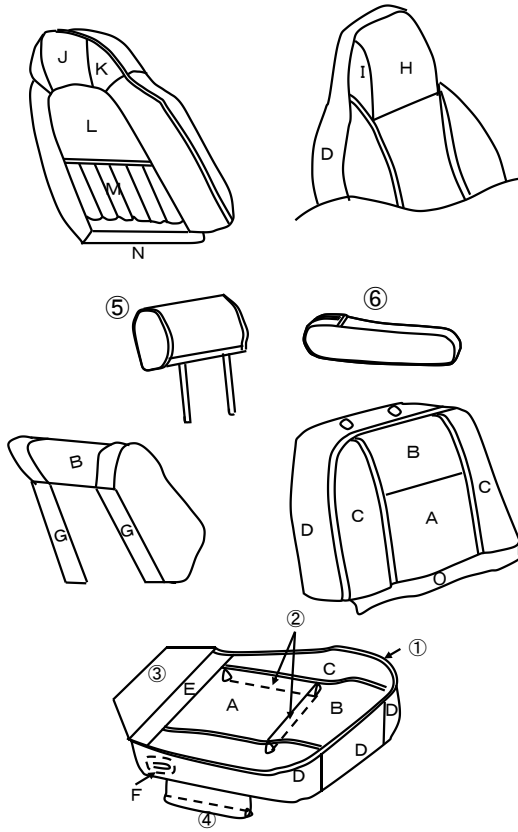

フロントシート

2017年10月16日

フロントシートカバーAssy各部の名称(分解図参照)	
ソーイング協会(案)	
記号	名称
A	天板メイン
B	天板前(天板アッパー)
C	天板サイド
D	カマチ(インナ、アウト、センタ)
E	後帯
F	当てレザー
G	背裏サイド
H	ヘッドレストメイン
I	ヘッドレストサイド
J	ヘッドレスト後ろ
K	ヘッドレストサイド後ろ
L	背裏
M	ポケット
N	背裏下帯
O	下カマチ
①	玉縁、トリムシートコーナー
②	吊り綿布
③	後帯下
④	隙隠し
⑤	ヘッドレスト(FR・RR・CTR)
⑥	アームレスト(FR)

リアシート

2017年10月16日

リアシートカバーAssy各部の名称(分解図参照)	
ソーイング協会(案)	
記号	名称
A	天板メイン
B	天板前(天板アッパー)
C	天板サイド
D	カマチ(インナ、アウト、センタ)
E	後帯
H	ヘッドレストメイン
Q	天板センター
R	前カマチ下
S	天板サイドプリム
T	下帯
U	上帯
V	天板センターサイド
W	天板センターアッパー
X	天板センターローア
Y	センターアームレスト格納部カマチ
Z	センターアームレスト格納部 底
⑦	アームレスト(RR)